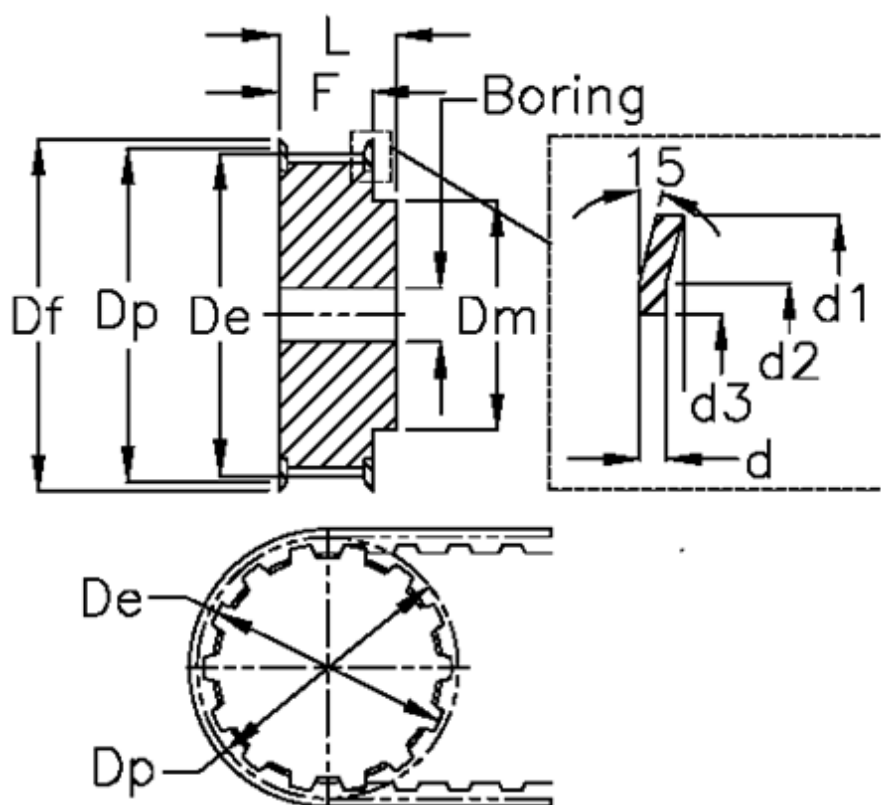

Varenummer: 604142016015
 Beskrivelse: Tandremskive med nav
 HTD 16 5M 15

Mål

Boring = 6	Dm = 16.5
Bredde = 15	Dp = 25.46
d = 1	F = 20.5
d1 = 28	Flangetype = F09
d2 = 24	L = 26
d3 = 17.8	Tandantal = 16
De = 24.32	Type = 5M
Df = 28	Vægt = 0.064